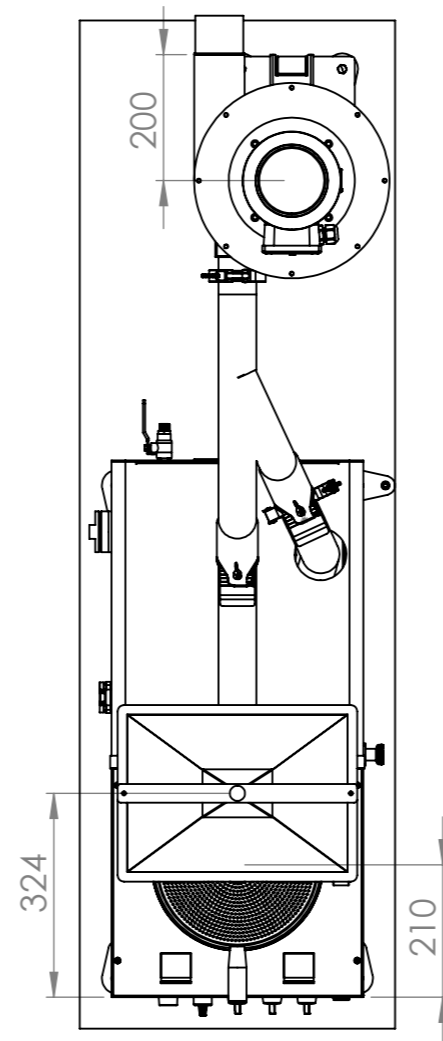

**Dätgen** roasters **DÄTGEN MINI 1.2** SHOP ROASTER

DETAIL B

RS485  
Connector Outlet

M8

DETAIL A

Rp 1/2"

1

All measurements are in millimeters (mm)

**Dätgen** roasters **DÄTGEN MINI 1.2**  
SHOP ROASTER

RS485  
Connector Outlet

DETAIL D

DETAIL A

**Dätgen** roasters **DÄTGEN MINI 1.2** SHOP ROASTER