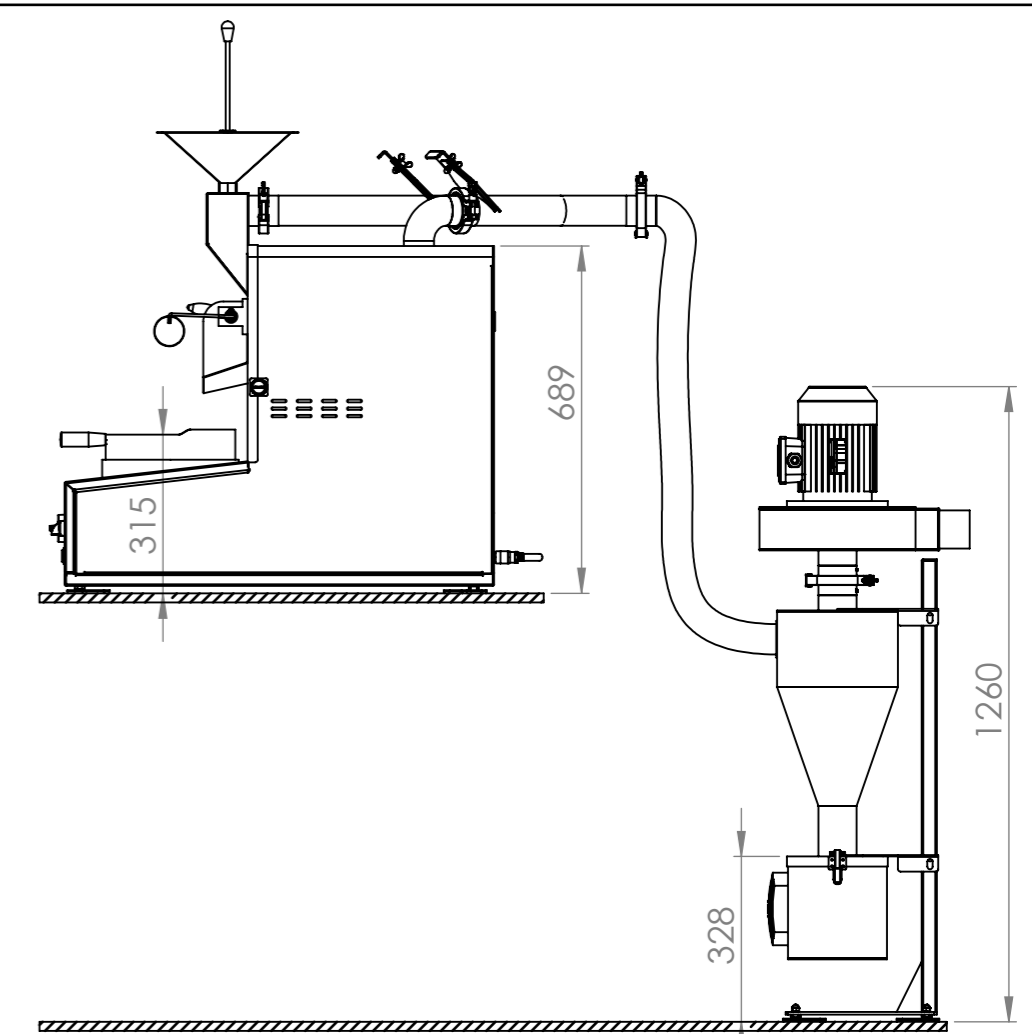

**Dätgen** roasters **DÄTGEN MINI 1.2** SHOP ROASTER

DETAIL B

RS485  
Connector Outlet

M8

DETAIL A

Rp 1/2"

1

All measurements are in millimeters (mm)

**Dätgen** roasters **DÄTGEN MINI 1.2**  
SHOP ROASTER

RS485  
Connector Outlet

DETAIL D

DETAIL A

**Dätgen** roasters **DÄTGEN MINI 1.2** SHOP ROASTER