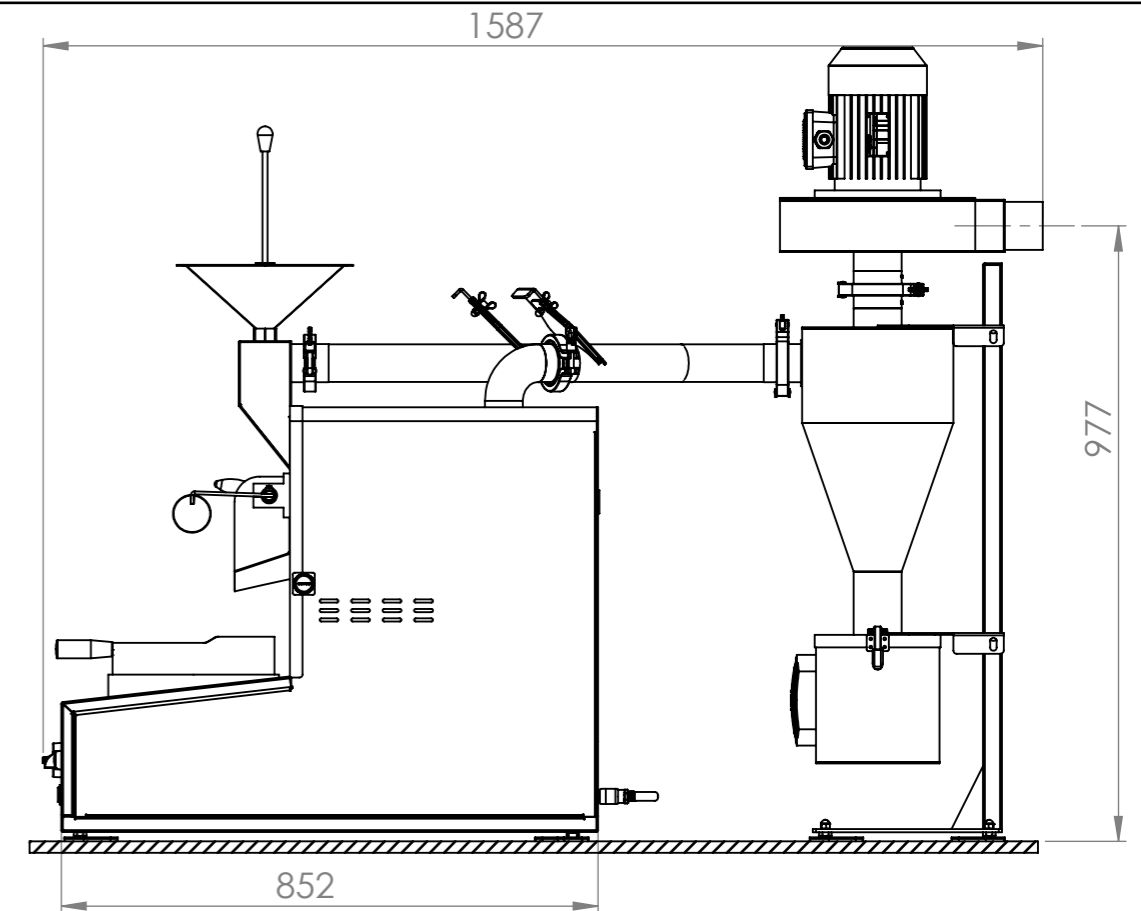

**Dätgen** roasters **DÄTGEN MINI 1.2** SHOP ROASTER

DETAIL B

RS485  
Connector Outlet

M8

DETAIL A

Rp 1/2"

1

All measurements are in millimeters (mm)

**Dätgen** roasters **DÄTGEN MINI 1.2**  
SHOP ROASTER

RS485  
Connector Outlet

DETAIL D

DETAIL A

**Dätgen** roasters **DÄTGEN MINI 1.2** SHOP ROASTER