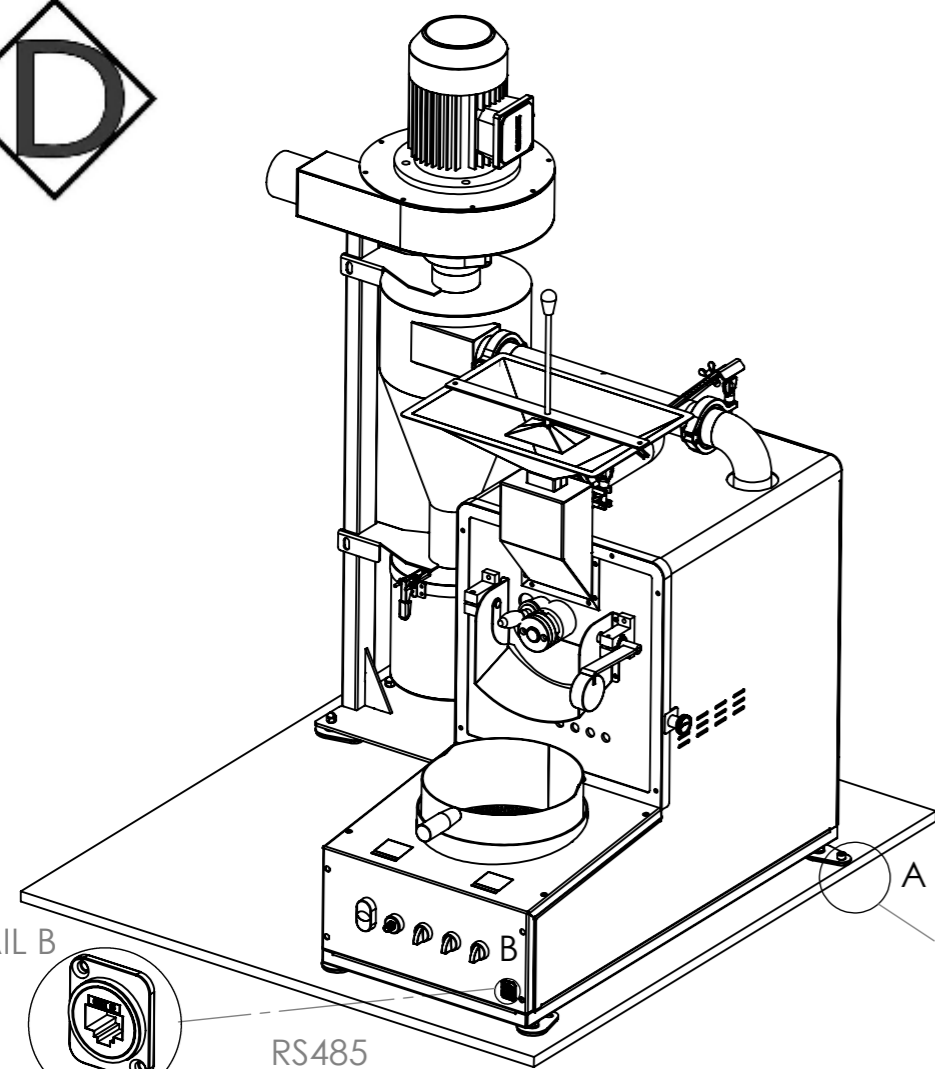

**Dätgen** roasters **DÄTGEN MINI 1.2** SHOP ROASTER

DETAIL B

RS485  
Connector Outlet

M8

DETAIL A

Rp 1/2"

1

All measurements are in millimeters (mm)

**Dätgen** roasters **DÄTGEN MINI 1.2**  
SHOP ROASTER

RS485  
Connector Outlet

DETAIL D

DETAIL A

**Dätgen** roasters **DÄTGEN MINI 1.2** SHOP ROASTER