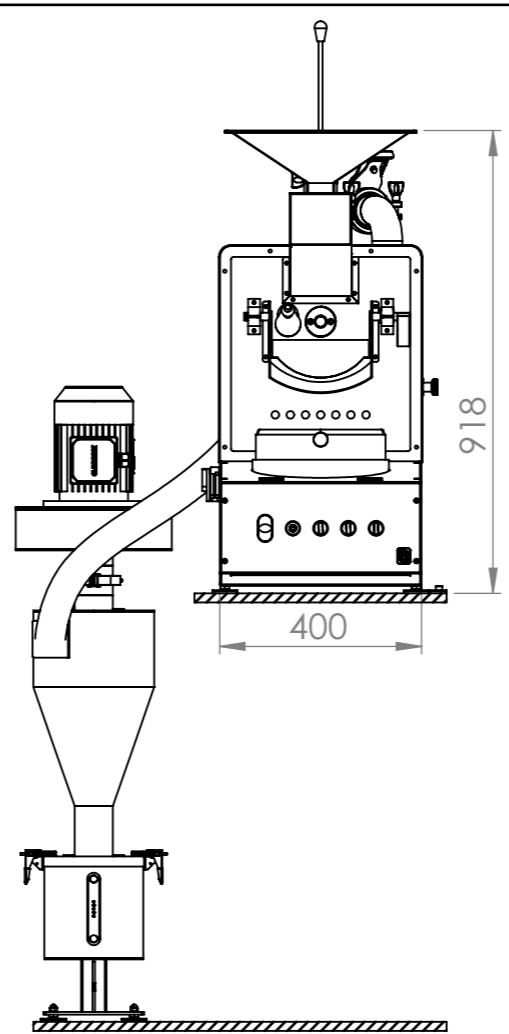

**Dätgen** roasters **DÄTGEN MINI 1.2** SHOP ROASTER

DETAIL B

RS485  
Connector Outlet

M8

DETAIL A

Rp 1/2"

1

All measurements are in millimeters (mm)

**Dätgen** roasters **DÄTGEN MINI 1.2**  
SHOP ROASTER

RS485  
Connector Outlet

DETAIL D

DETAIL A

**Dätgen** roasters **DÄTGEN MINI 1.2** SHOP ROASTER