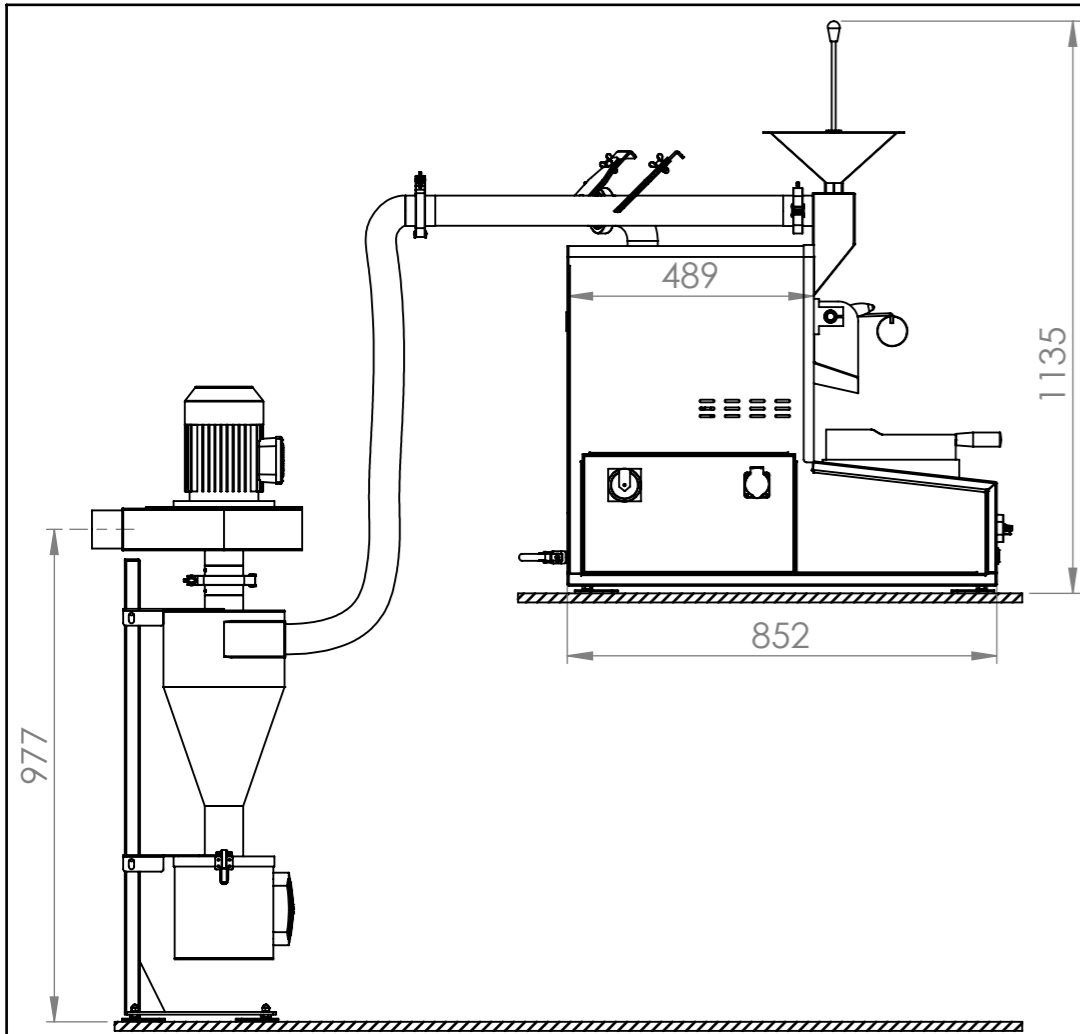

**Dätgen** roasters **DÄTGEN MINI 1.2** SHOP ROASTER

DETAIL B

RS485  
Connector Outlet

M8

DETAIL A

Rp 1/2"

1

All measurements are in millimeters (mm)

**Dätgen** roasters **DÄTGEN MINI 1.2**  
SHOP ROASTER

RS485  
Connector Outlet

DETAIL D

DETAIL A

**Dätgen** roasters **DÄTGEN MINI 1.2** SHOP ROASTER