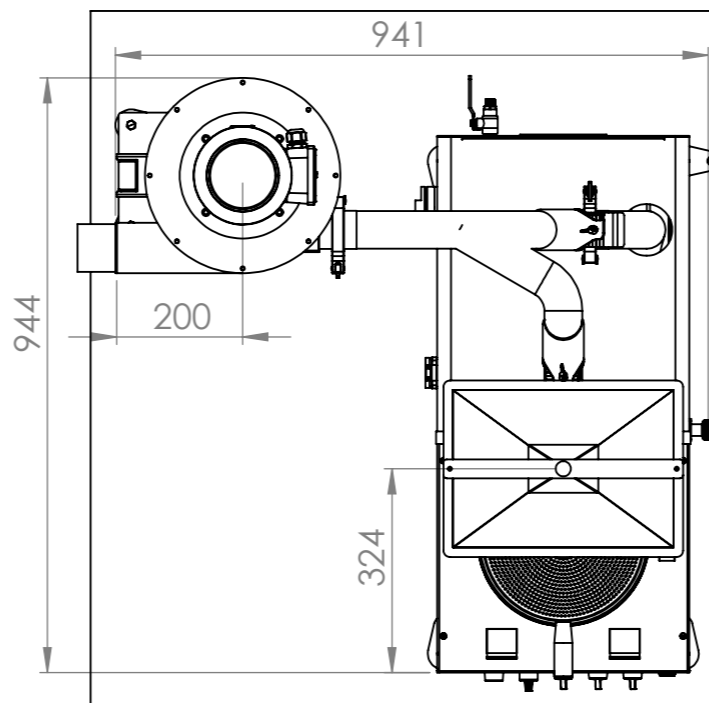

**Dätgen** roasters **DÄTGEN MINI 1.2** SHOP ROASTER

DETAIL B

RS485  
Connector Outlet

M8

DETAIL A

Rp 1/2"

1

All measurements are in millimeters (mm)

**Dätgen** roasters **DÄTGEN MINI 1.2**  
SHOP ROASTER

RS485  
Connector Outlet

DETAIL D

DETAIL A

**Dätgen** roasters **DÄTGEN MINI 1.2** SHOP ROASTER