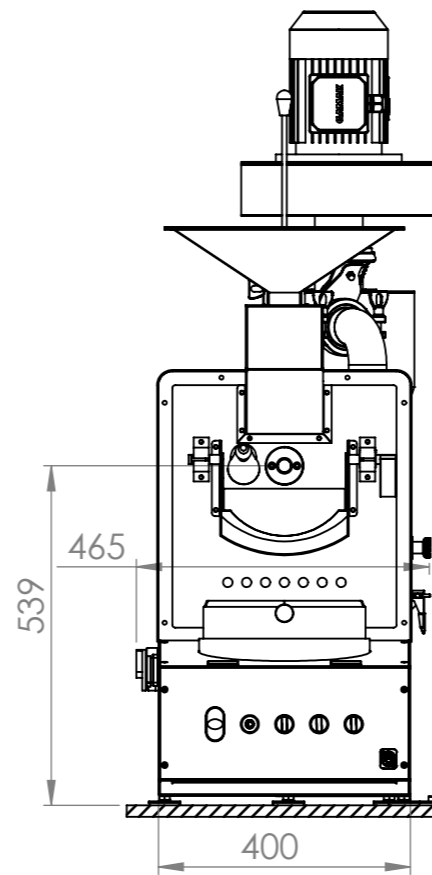

**Dätgen** roasters **DÄTGEN MINI 1.2** SHOP ROASTER

DETAIL B

RS485  
Connector Outlet

M8

DETAIL A

Rp 1/2"

1

All measurements are in millimeters (mm)

**Dätgen** roasters **DÄTGEN MINI 1.2**  
SHOP ROASTER

RS485  
Connector Outlet

DETAIL D

DETAIL A

**Dätgen** roasters **DÄTGEN MINI 1.2** SHOP ROASTER