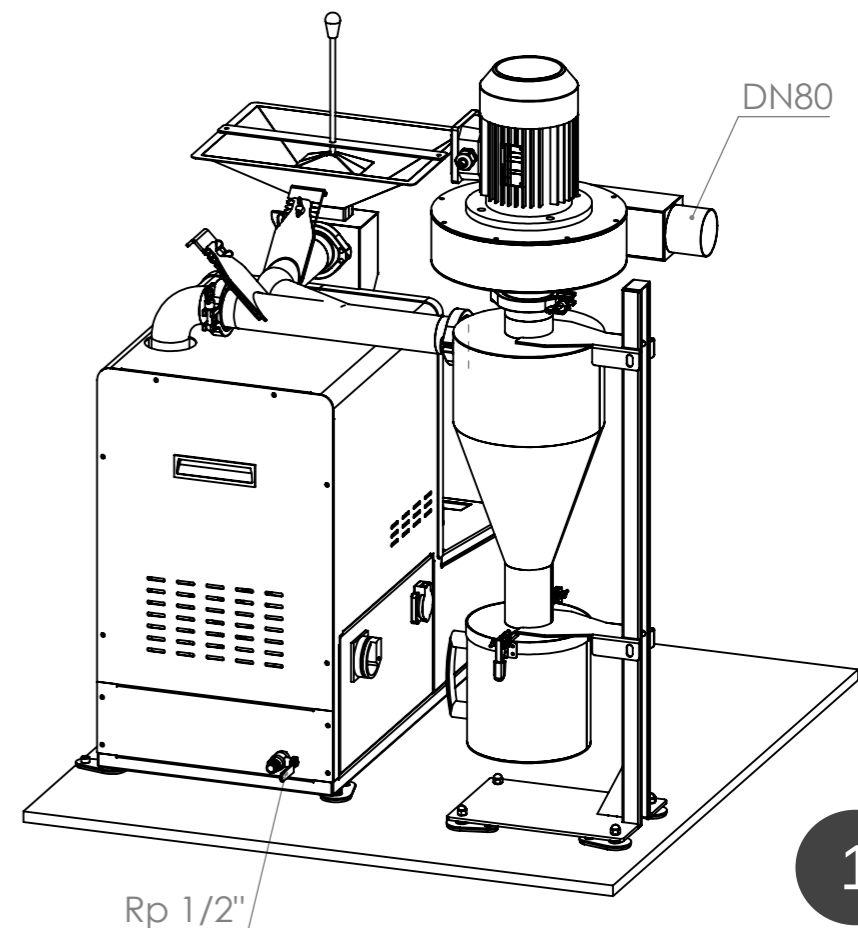

**Dätgen** roasters **DÄTGEN MINI 1.2** SHOP ROASTER

DETAIL B

RS485  
Connector Outlet

M8

DETAIL A

Rp 1/2"

1

All measurements are in millimeters (mm)

**Dätgen** roasters **DÄTGEN MINI 1.2**  
SHOP ROASTER

RS485  
Connector Outlet

DETAIL D

DETAIL A

**Dätgen** roasters **DÄTGEN MINI 1.2** SHOP ROASTER