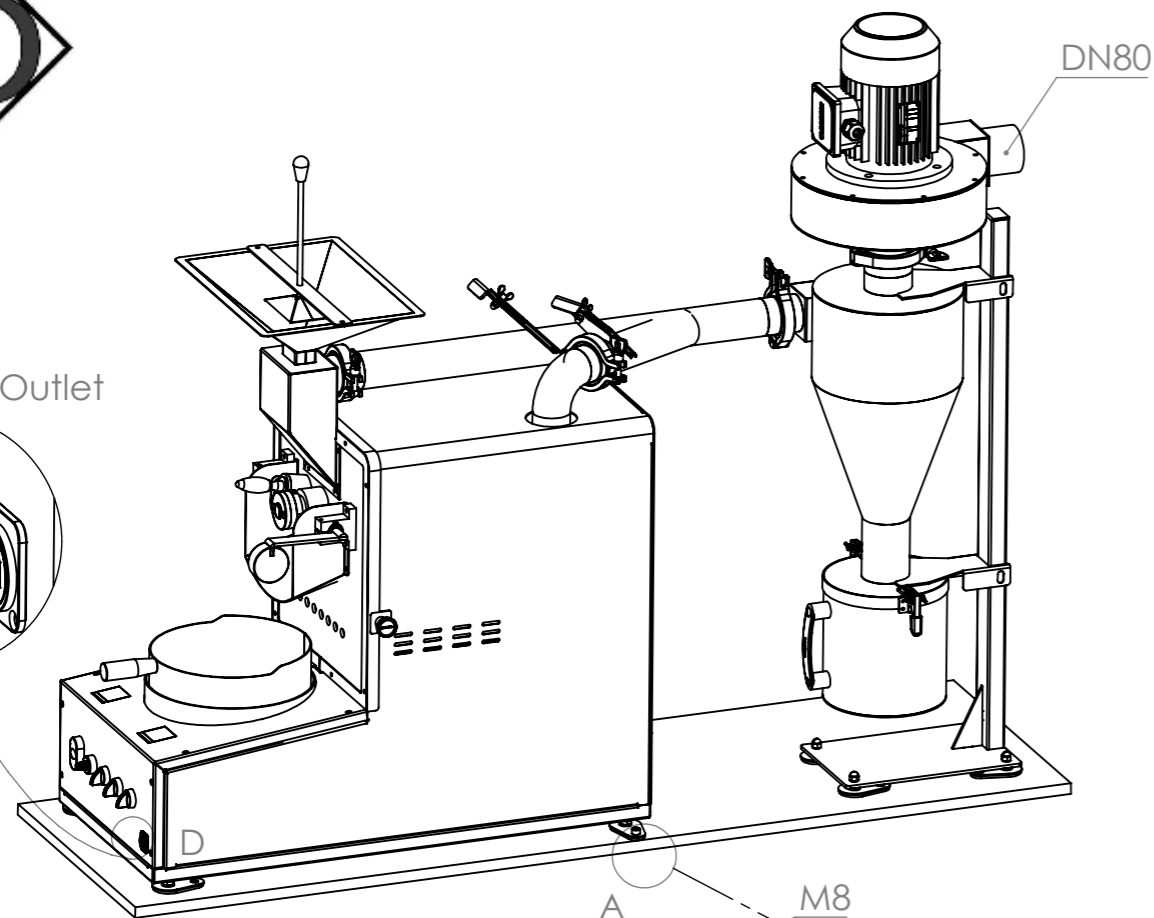

**Dätgen** roasters **DÄTGEN MINI 1.2** SHOP ROASTER

DETAIL B

RS485  
Connector Outlet

M8

DETAIL A

Rp 1/2"

1

All measurements are in millimeters (mm)

**Dätgen** roasters **DÄTGEN MINI 1.2**  
SHOP ROASTER

RS485  
Connector Outlet

DETAIL D

DETAIL A

**Dätgen** roasters **DÄTGEN MINI 1.2** SHOP ROASTER