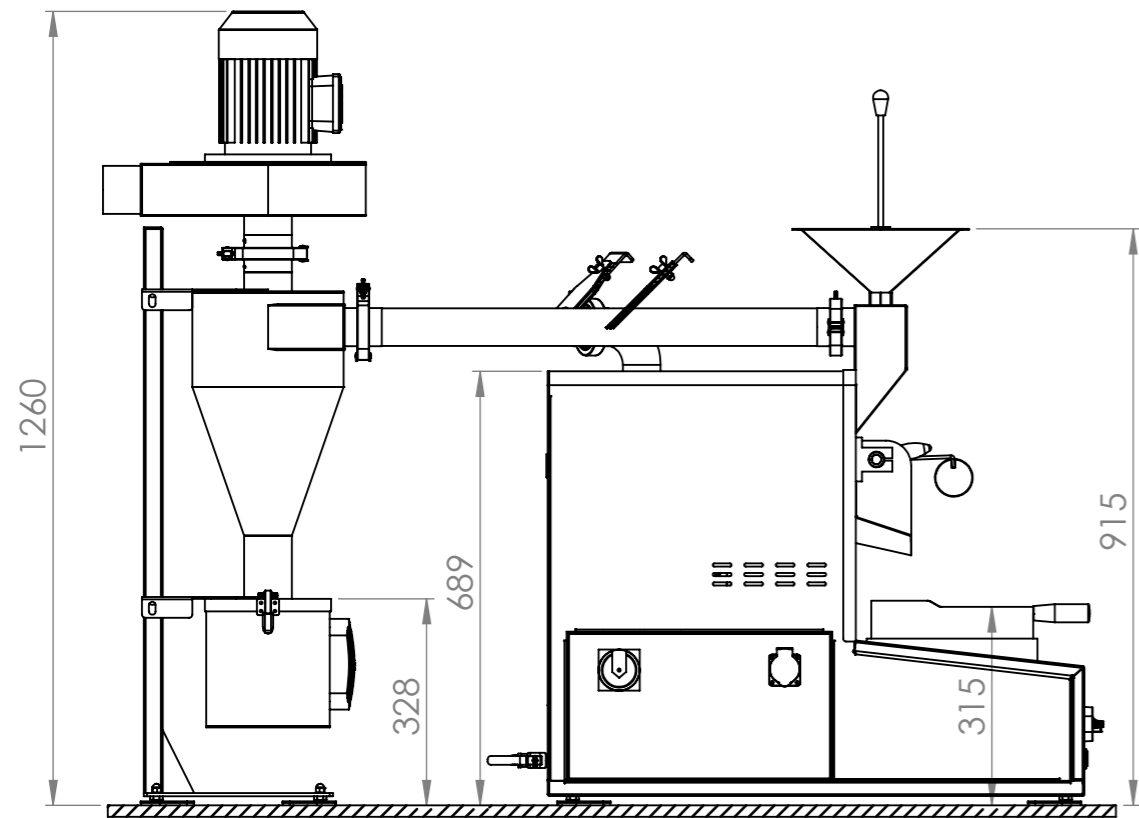

**Dätgen** roasters **DÄTGEN MINI 1.2** SHOP ROASTER

DETAIL B

RS485  
Connector Outlet

M8

DETAIL A

Rp 1/2"

1

All measurements are in millimeters (mm)

**Dätgen** roasters **DÄTGEN MINI 1.2**  
SHOP ROASTER

RS485  
Connector Outlet

DETAIL D

DETAIL A

**Dätgen** roasters **DÄTGEN MINI 1.2** SHOP ROASTER