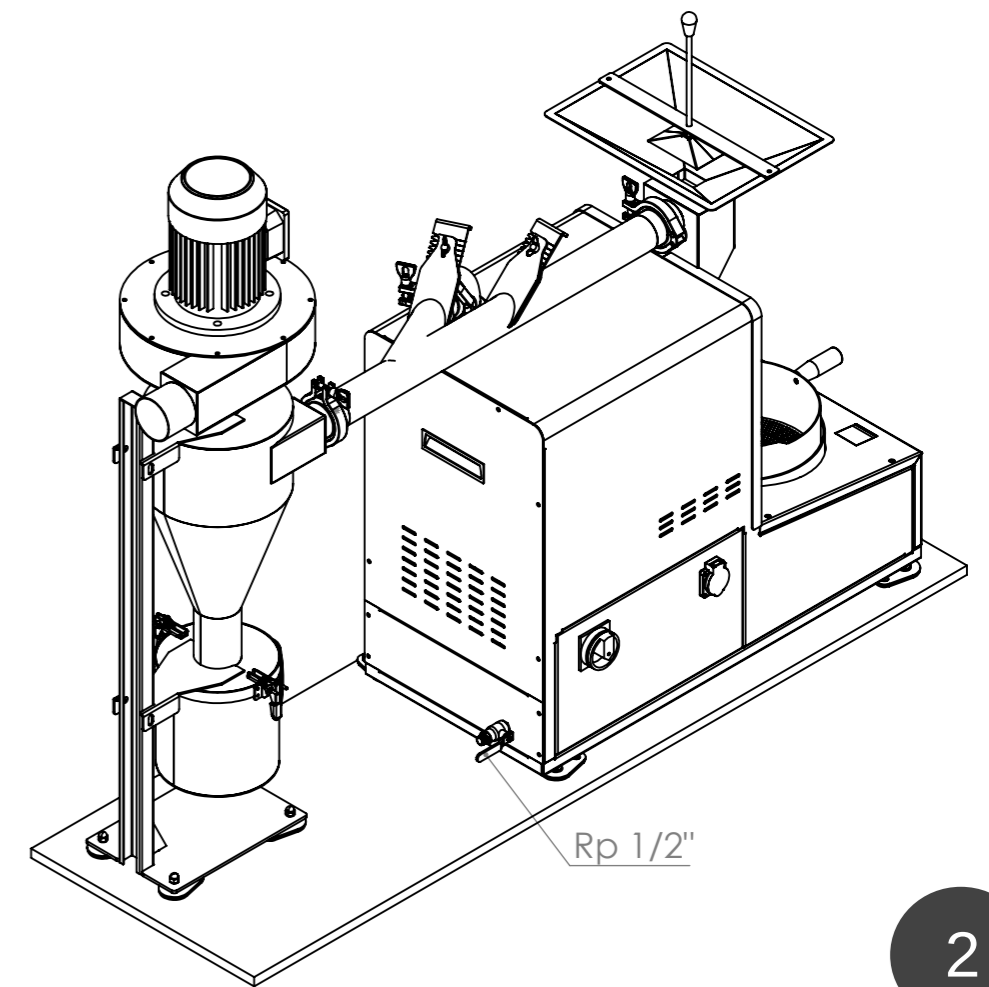

**Dätgen** roasters **DÄTGEN MINI 1.2** SHOP ROASTER

DETAIL B

RS485  
Connector Outlet

M8

DETAIL A

Rp 1/2"

1

All measurements are in millimeters (mm)

**Dätgen** roasters **DÄTGEN MINI 1.2**  
SHOP ROASTER

RS485  
Connector Outlet

DETAIL D

DETAIL A

**Dätgen** roasters **DÄTGEN MINI 1.2** SHOP ROASTER